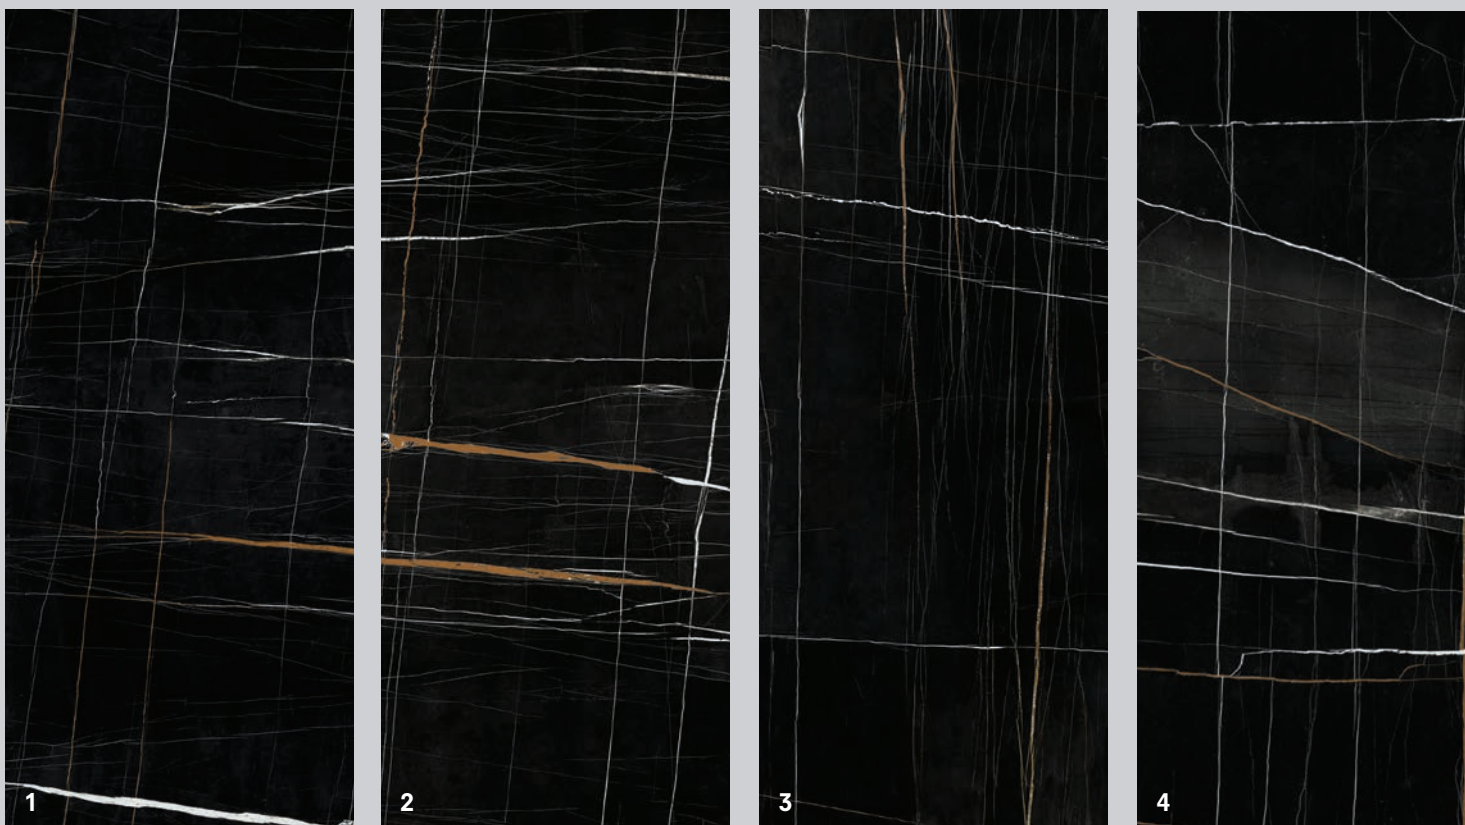

NEL FORMATO 120X278 IL "SAHARA NOIR" È PRODOTTO IN 6 DIFFERENTI FACCE PER ACCENTUARE L'EFFETTO NATURALE TIPICO DEL MARMO. IN FASE DI APPRONTAMENTO DELL'ORDINE, LA SELEZIONE DELLE FACCE È RANDOM, PERTANTO LA VE
RAFFIGURATA SI AGGANCIA ALLA SESTA PER GARANTIRE UNA SOLUZIONE INFINITA. L'EFFETTO VENA CONTINUA FRA I DIVERSI PEZZI È SOGGETTA ALLA TOLLERANZA TIPICA DEL PRODOTTO LAPIDEO. **QUALORA SIA RICHIESTA LA VENATUR**