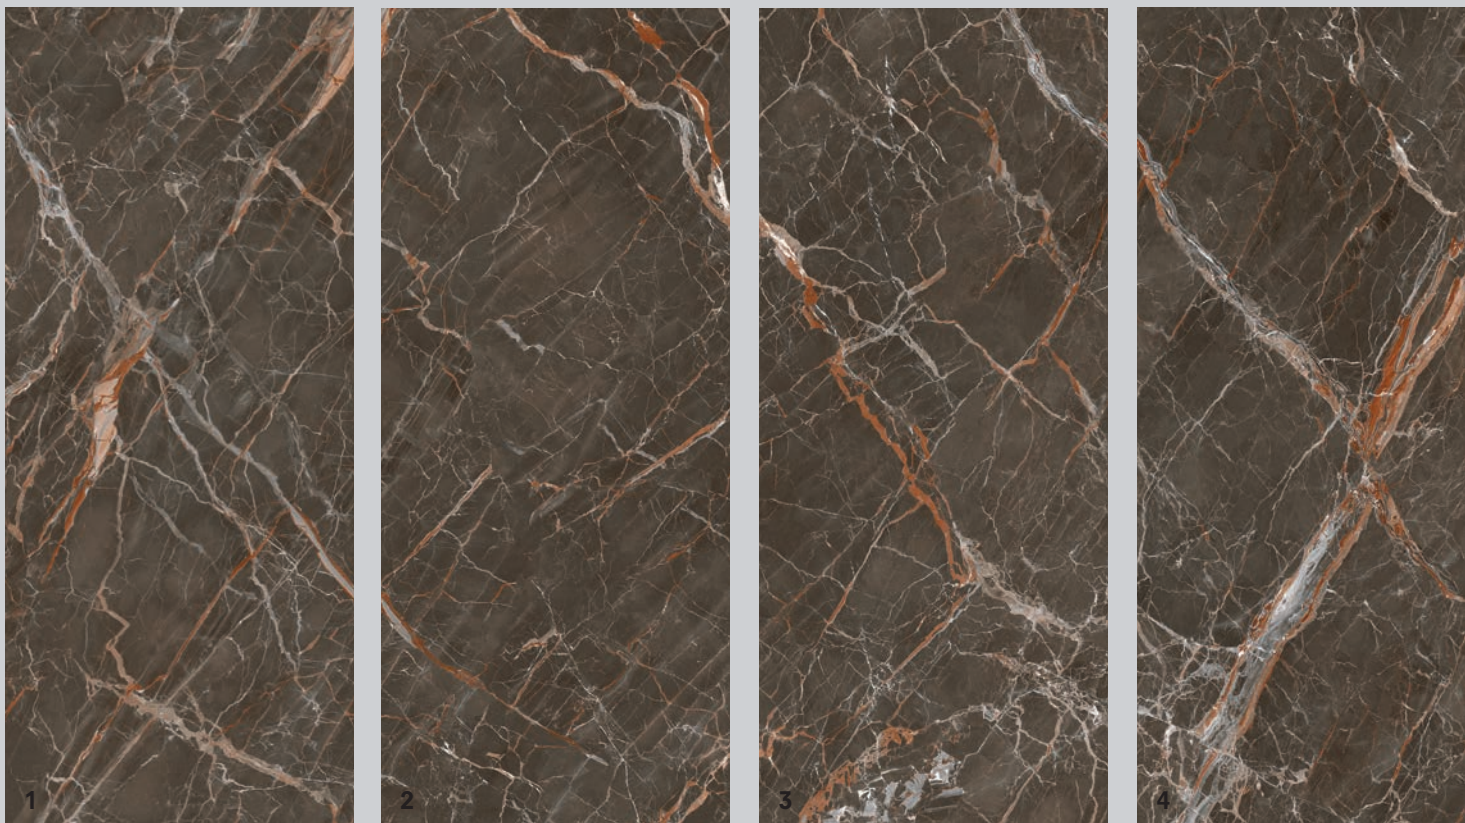

NEL FORMATO 120X278 IL "OMBRA DI CARAVAGGIO" È PRODOTTO IN 5 DIFFERENTI FACCE PER ACCENTUARE L'EFFETTO NATURALE TIPICO DEL MARMO. IN FASE DI APPRONTAMENTO DELL'ORDINE, LA SELEZIONE DELLE FACCE È RANDOM, PERTANTO LA STRA RAFFIGURATA SI AGGANCIA ALLA QUINTA PER GARANTIRE UNA SOLUZIONE INFINITA. L'EFFETTO VENA CONTINUA FRA I DIVERSI PEZZI È SOGGETTA ALLA TOLLERANZA TIPICA DEL PRODOTTO LAPIDEO. **QUALORA SIA RICHIESTA LA V**