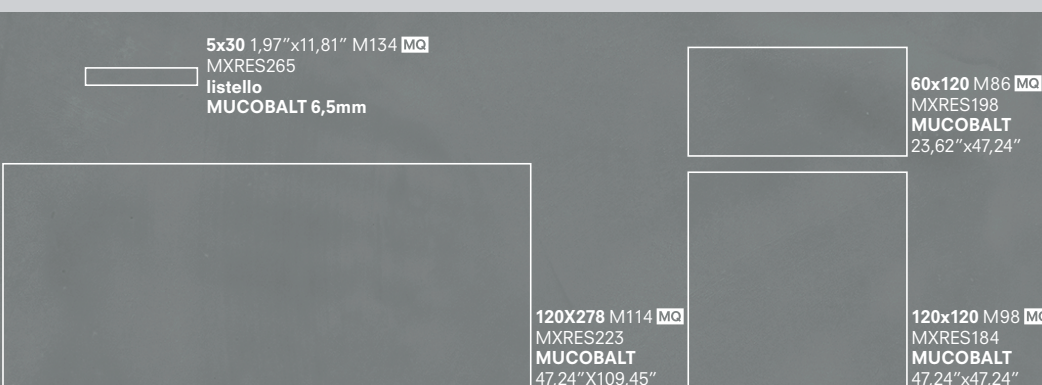

CON-RES

160X320 120X278 160X160
120X120 60X120 5X30
≡ 6.5mm

Retti cato monocalibro
Recti ed monocaliber

Gres Porcellanato
Porcelain Stoneware

INKJET

Conforme According to
UNI EN 14411 - G Bla

80x120 3.15"x47,24"
battiscopa
6,5 mm M36 PZ