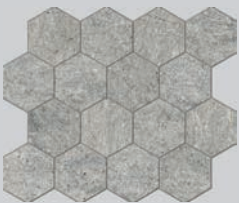

MXST1140 MUATLANTIC ESAGONA
M40 MQ 30x26 11,81"x10,24"
SPESSORE THICKNESS 6,5 mm

MXST1144 MUATLANTIC BACCHETTE
M27 MQ 30x30 11,81"x11,81"
SPESSORE THICKNESS 6,5 mm