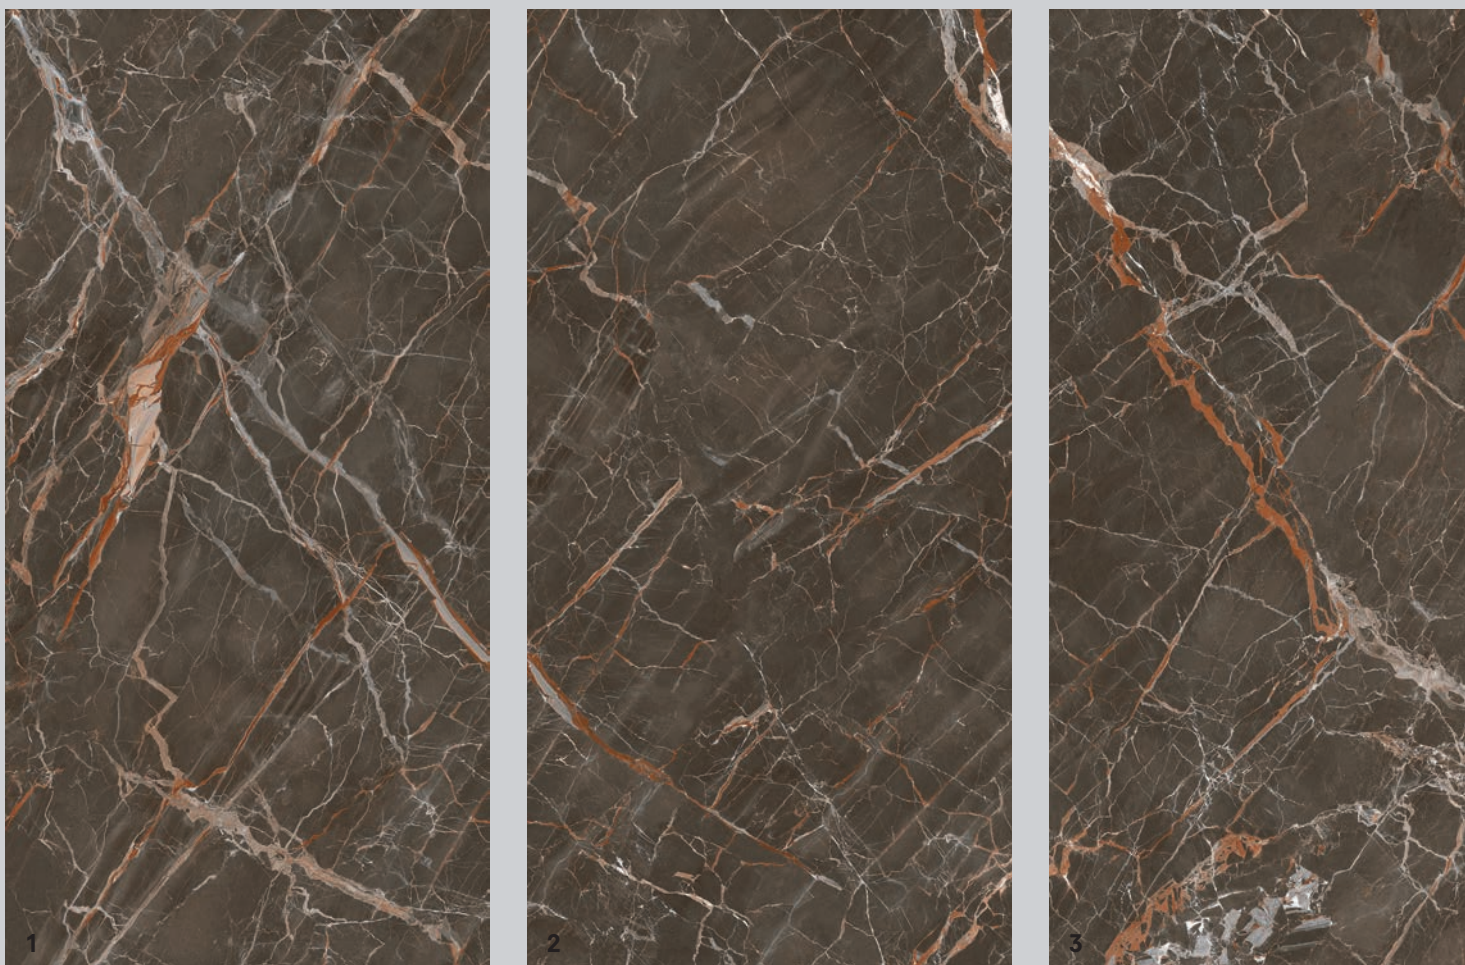

NEL FORMATO 120X278 IL "OMBRA DI CARAVAGGIO" È PRODOTTO IN 5 DIFFERENTI FACCE PER ACCENTUARE L'EFFETTO NATURALE TIPICO DEL MARMO. IN FASE DI APPRONTAMENTO DELL'ORDINE, LA SELEZIONE DELLE FACCE È RANDOM, PERTANTO LA STRA RAFFIGURATA SI AGGANCIA ALLA QUINTA PER GARANTIRE UNA SOLUZIONE INFINITA. L'EFFETTO VENA CONTINUA FRA I DIVERSI PEZZI È SOGGETTA ALLA TOLLERANZA TIPICA DEL PRODOTTO LAPIDEO. **QUALORA SIA RICHIESTA LA V**