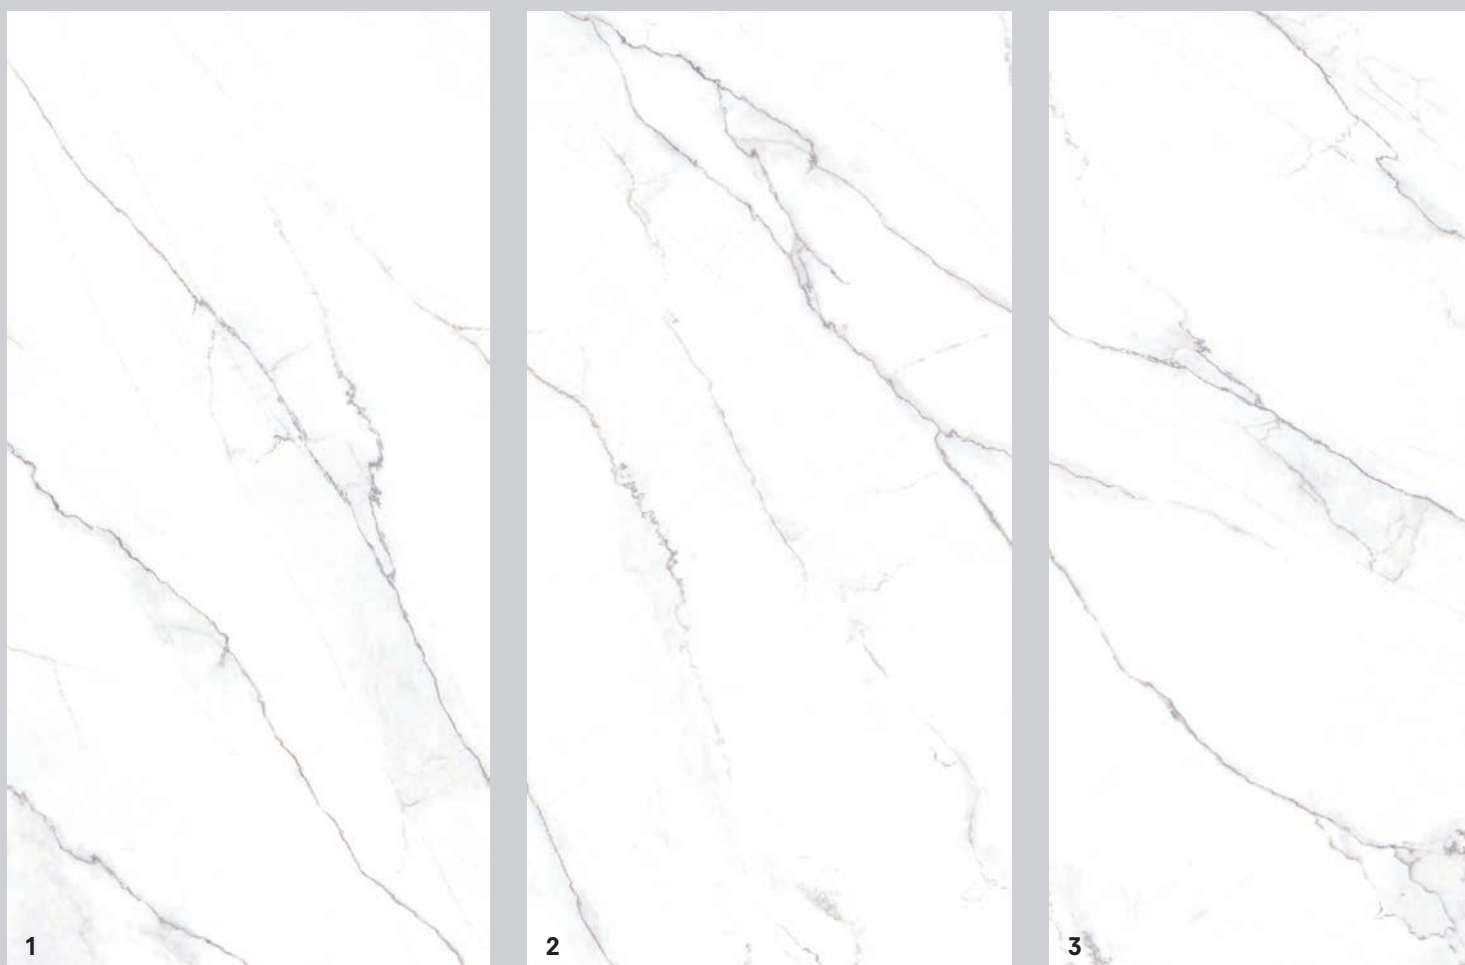

Glossy, Honed e
Natural Rettificato

Gres porcellanato
Porcelain stoneware

INKJET

Conforme According to
UNI EN 14411 - G Bla

NEL FORMATO 120X278 IL "LINCOLN" È PRODOTTO IN 5 DIFFERENTI FACCE PER ACCENTUARE L'EFFETTO NATURALE TIPICO DEL MARMO. IN FASE DI APPONTAMENTO DELL'ORDINE, LA SELEZIONE DELLE FACCE È RANDOM, PERTANTO LA VENATURA RAFFIGURATA SI AGGANCIA ALLA QUINTA PER GARANTIRE UNA SOLUZIONE INFINITA. L'EFFETTO VENA CONTINUA FRA I DIVERSI PEZZI È SOGGETTA ALLA TOLLERANZA TIPICA DEL PRODOTTO LAPIDEO. **QUALORA SIA RICHIESTA LA VENATURA**