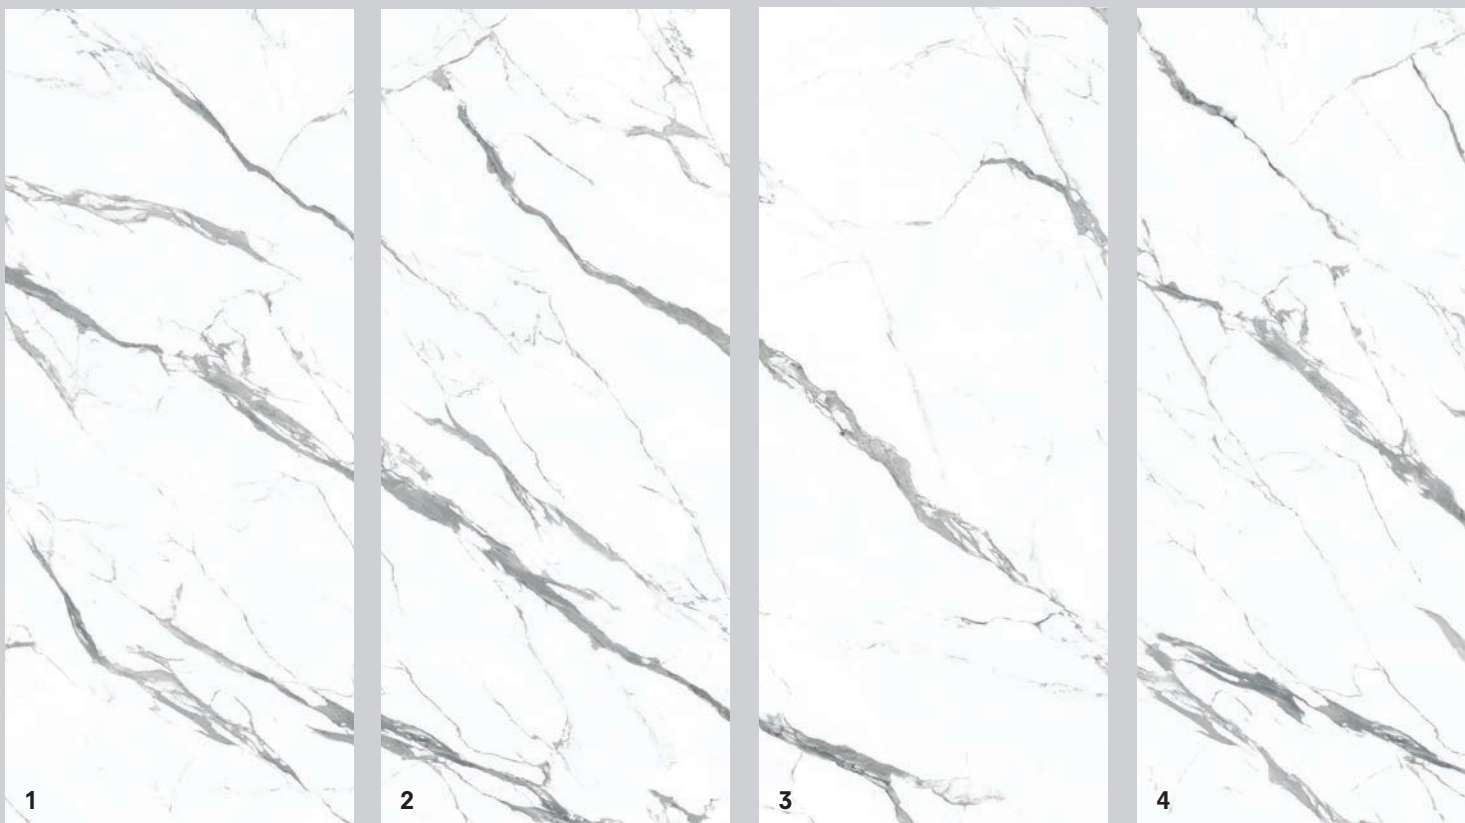

glossy/honed M45 PZ

GRADINO LINEARE LL 6,5 mm

33x120x5 12,99"x47,24"x1,97"

glossy/honed M172 PZ

GRADINO ANGOLARE LL 6,5 mm

33x120x5 12,99"x47,24"x1,97"

glossy/honed M183 PZ

NEL FORMATO 120X278 IL "STATUARIO EXTRA" È PRODOTTO IN 5 DIFFERENTI FACCE PER ACCENTUARE L'EFFETTO NATURALE TIPICO DEL MARMO. IN FASE DI APPONTAMENTO DELL'ORDINE, LA SELEZIONE DELLE FACCE È RANDOM, PERTANTO LA RAFFIGURATA SI AGGANCIA ALLA QUINTA PER GARANTIRE UNA SOLUZIONE INFINITA. L'EFFETTO VENA CONTINUA FRA I DIVERSI PEZZI È SOGGETTA ALLA TOLLERANZA TIPICA DEL PRODOTTO LAPIDEO. **QUALORA SIA RICHIESTA LA VENATURA**