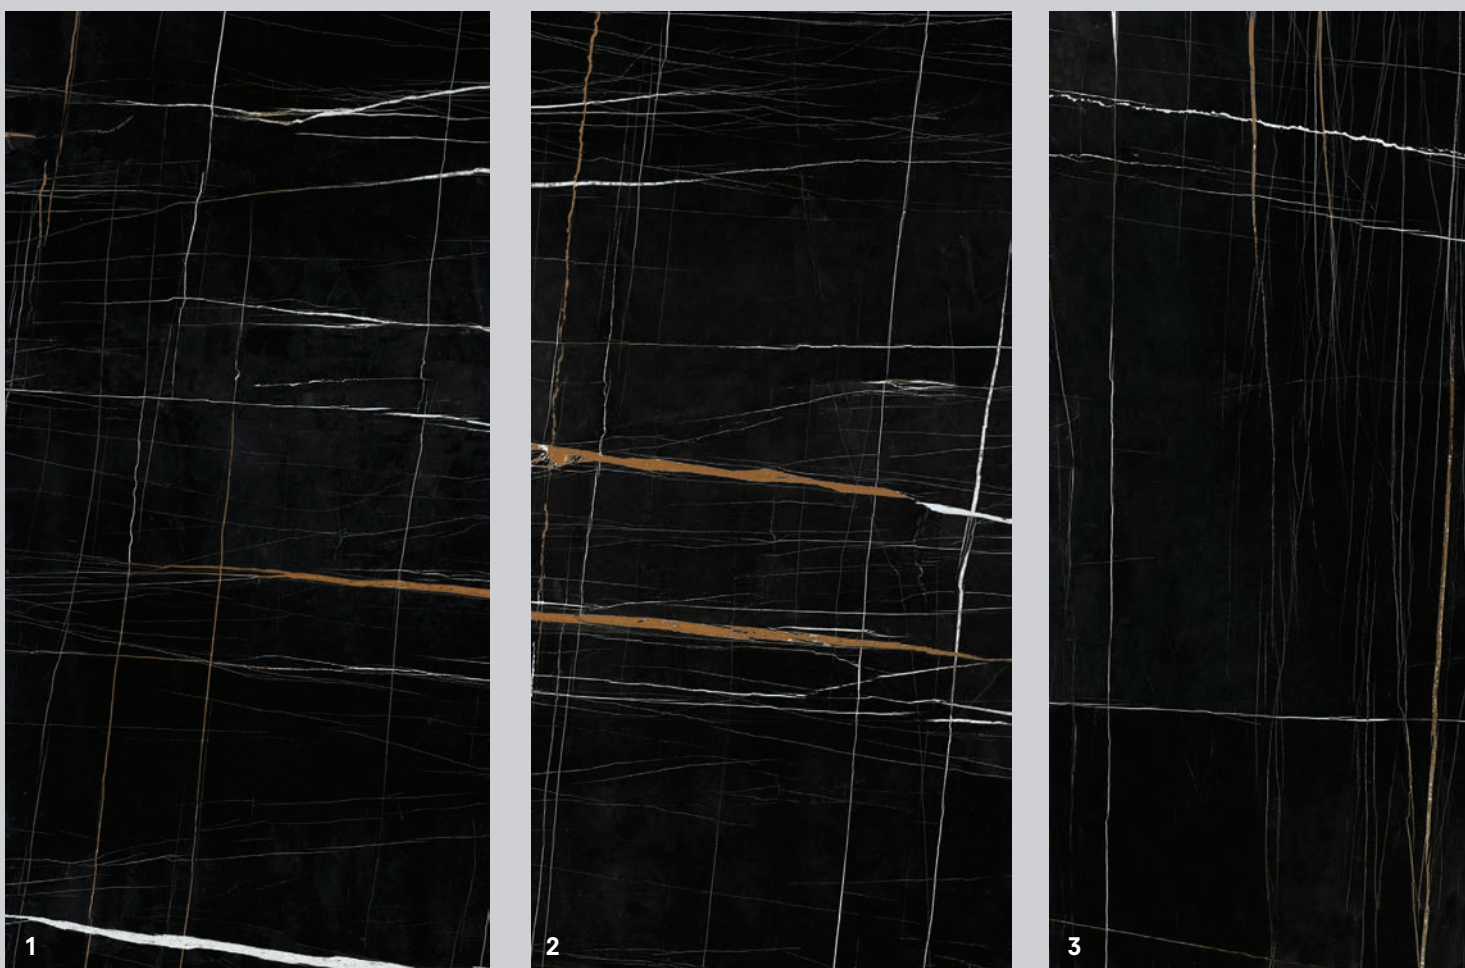

NEL FORMATO 120X278 IL "SAHARA NOIR" È PRODOTTO IN 6 DIFFERENTI FACCE PER ACCENTUARE L'EFFETTO NATURALE TIPICO DEL MARMO. IN FASE DI APPRONTAMENTO DELL'ORDINE, LA SELEZIONE DELLE FACCE È RANDOM, PERTANTO LA VE
RAFFIGURATA SI AGGANCIA ALLA SESTA PER GARANTIRE UNA SOLUZIONE INFINITA. L'EFFETTO VENA CONTINUA FRA I DIVERSI PEZZI È SOGGETTA ALLA TOLLERANZA TIPICA DEL PRODOTTO LAPIDEO. **QUALORA SIA RICHIESTA LA VENATUR**