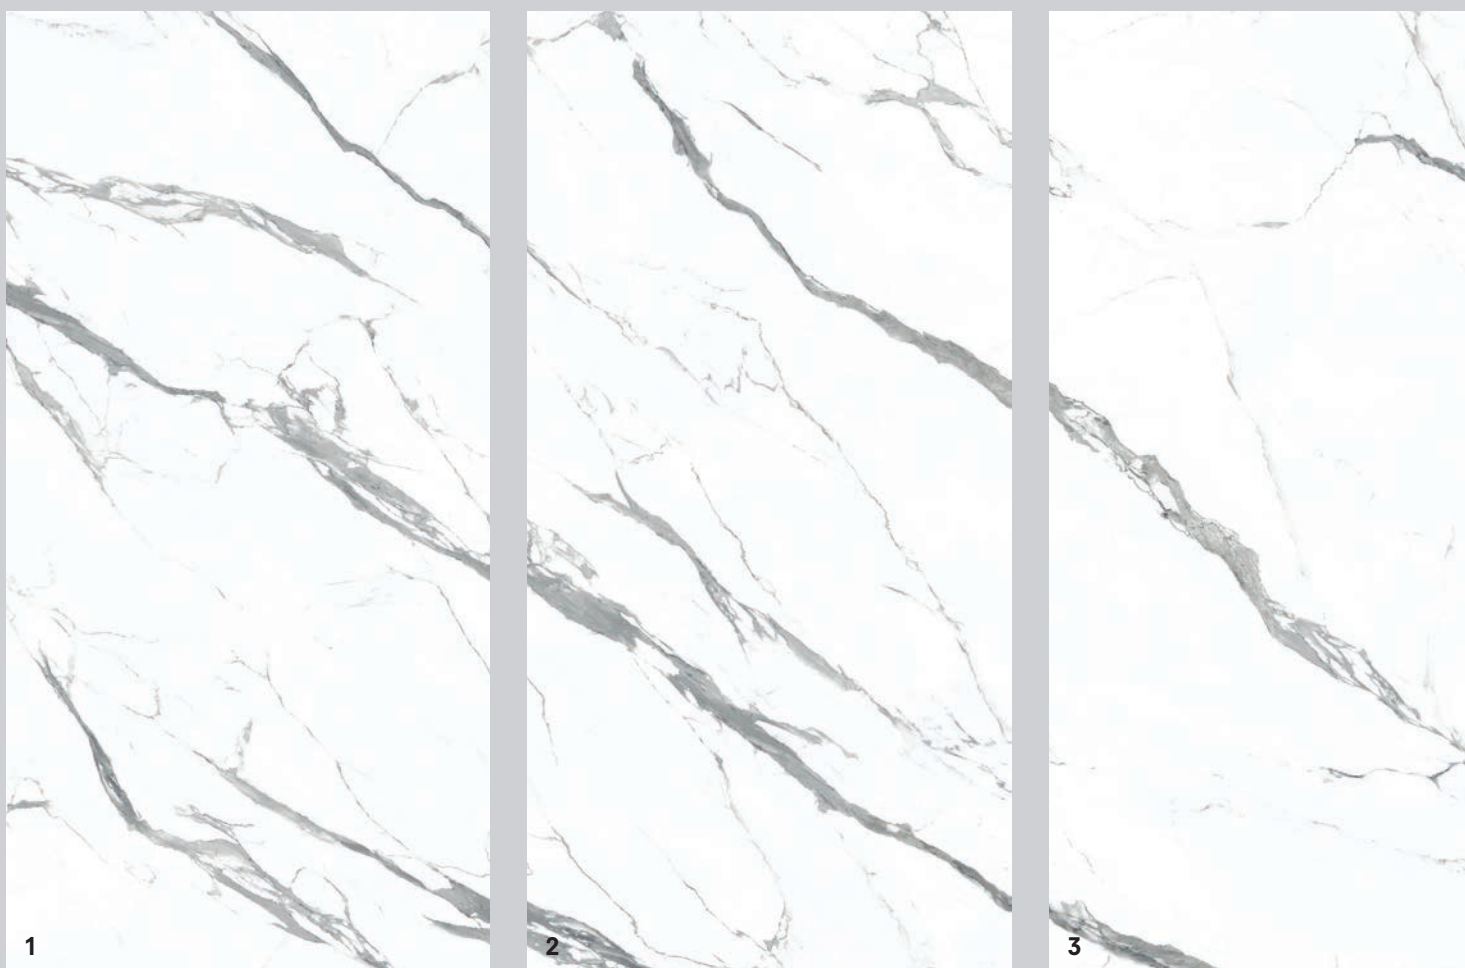

glossy/honed M45 PZ

GRADINO LINEARE LL 6,5 mm

33x120x5 12,99"x47,24"x1,97"

glossy/honed M172 PZ

GRADINO ANGOLARE LL 6,5 mm

33x120x5 12,99"x47,24"x1,97"

glossy/honed M183 PZ

NEL FORMATO 120X278 IL "STATUARIO EXTRA" È PRODOTTO IN 5 DIFFERENTI FACCE PER ACCENTUARE L'EFFETTO NATURALE TIPICO DEL MARMO. IN FASE DI APPONTAMENTO DELL'ORDINE, LA SELEZIONE DELLE FACCE È RANDOM, PERTANTO LA RAFFIGURATA SI AGGANCIA ALLA QUINTA PER GARANTIRE UNA SOLUZIONE INFINITA. L'EFFETTO VENA CONTINUA FRA I DIVERSI PEZZI È SOGGETTA ALLA TOLLERANZA TIPICA DEL PRODOTTO LAPIDEO. **QUALORA SIA RICHIESTA LA VENATURA**