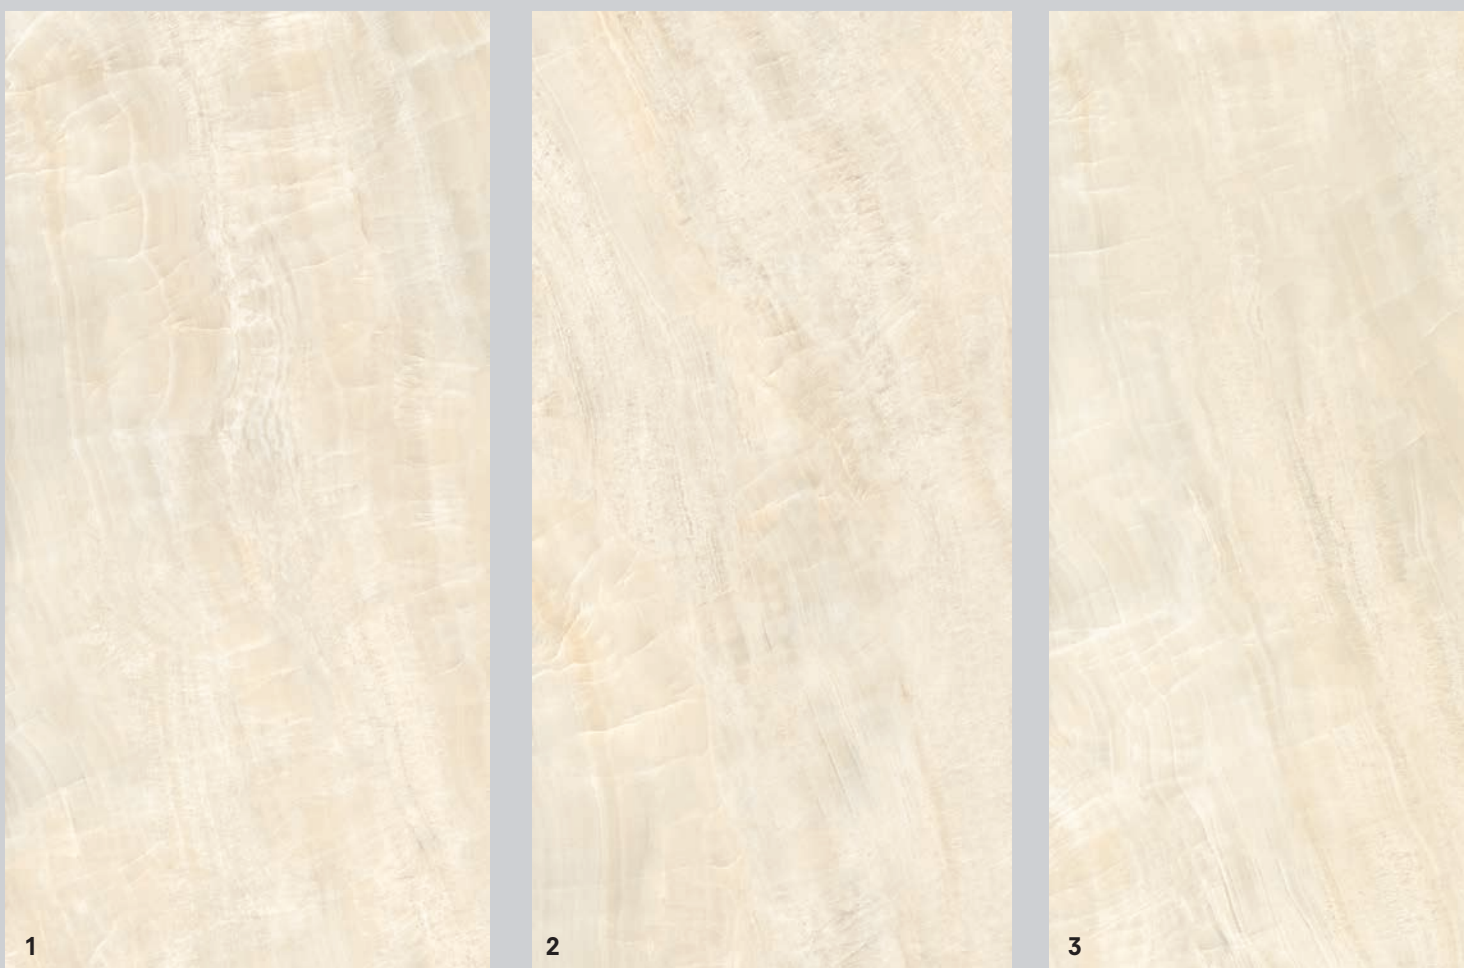

NEL FORMATO 160X320 "ONICE WHITE" È PRODOTTO IN 3 DIFFERENTI GRAFICHE CONFEZIONATE IN MODO CASUALE.